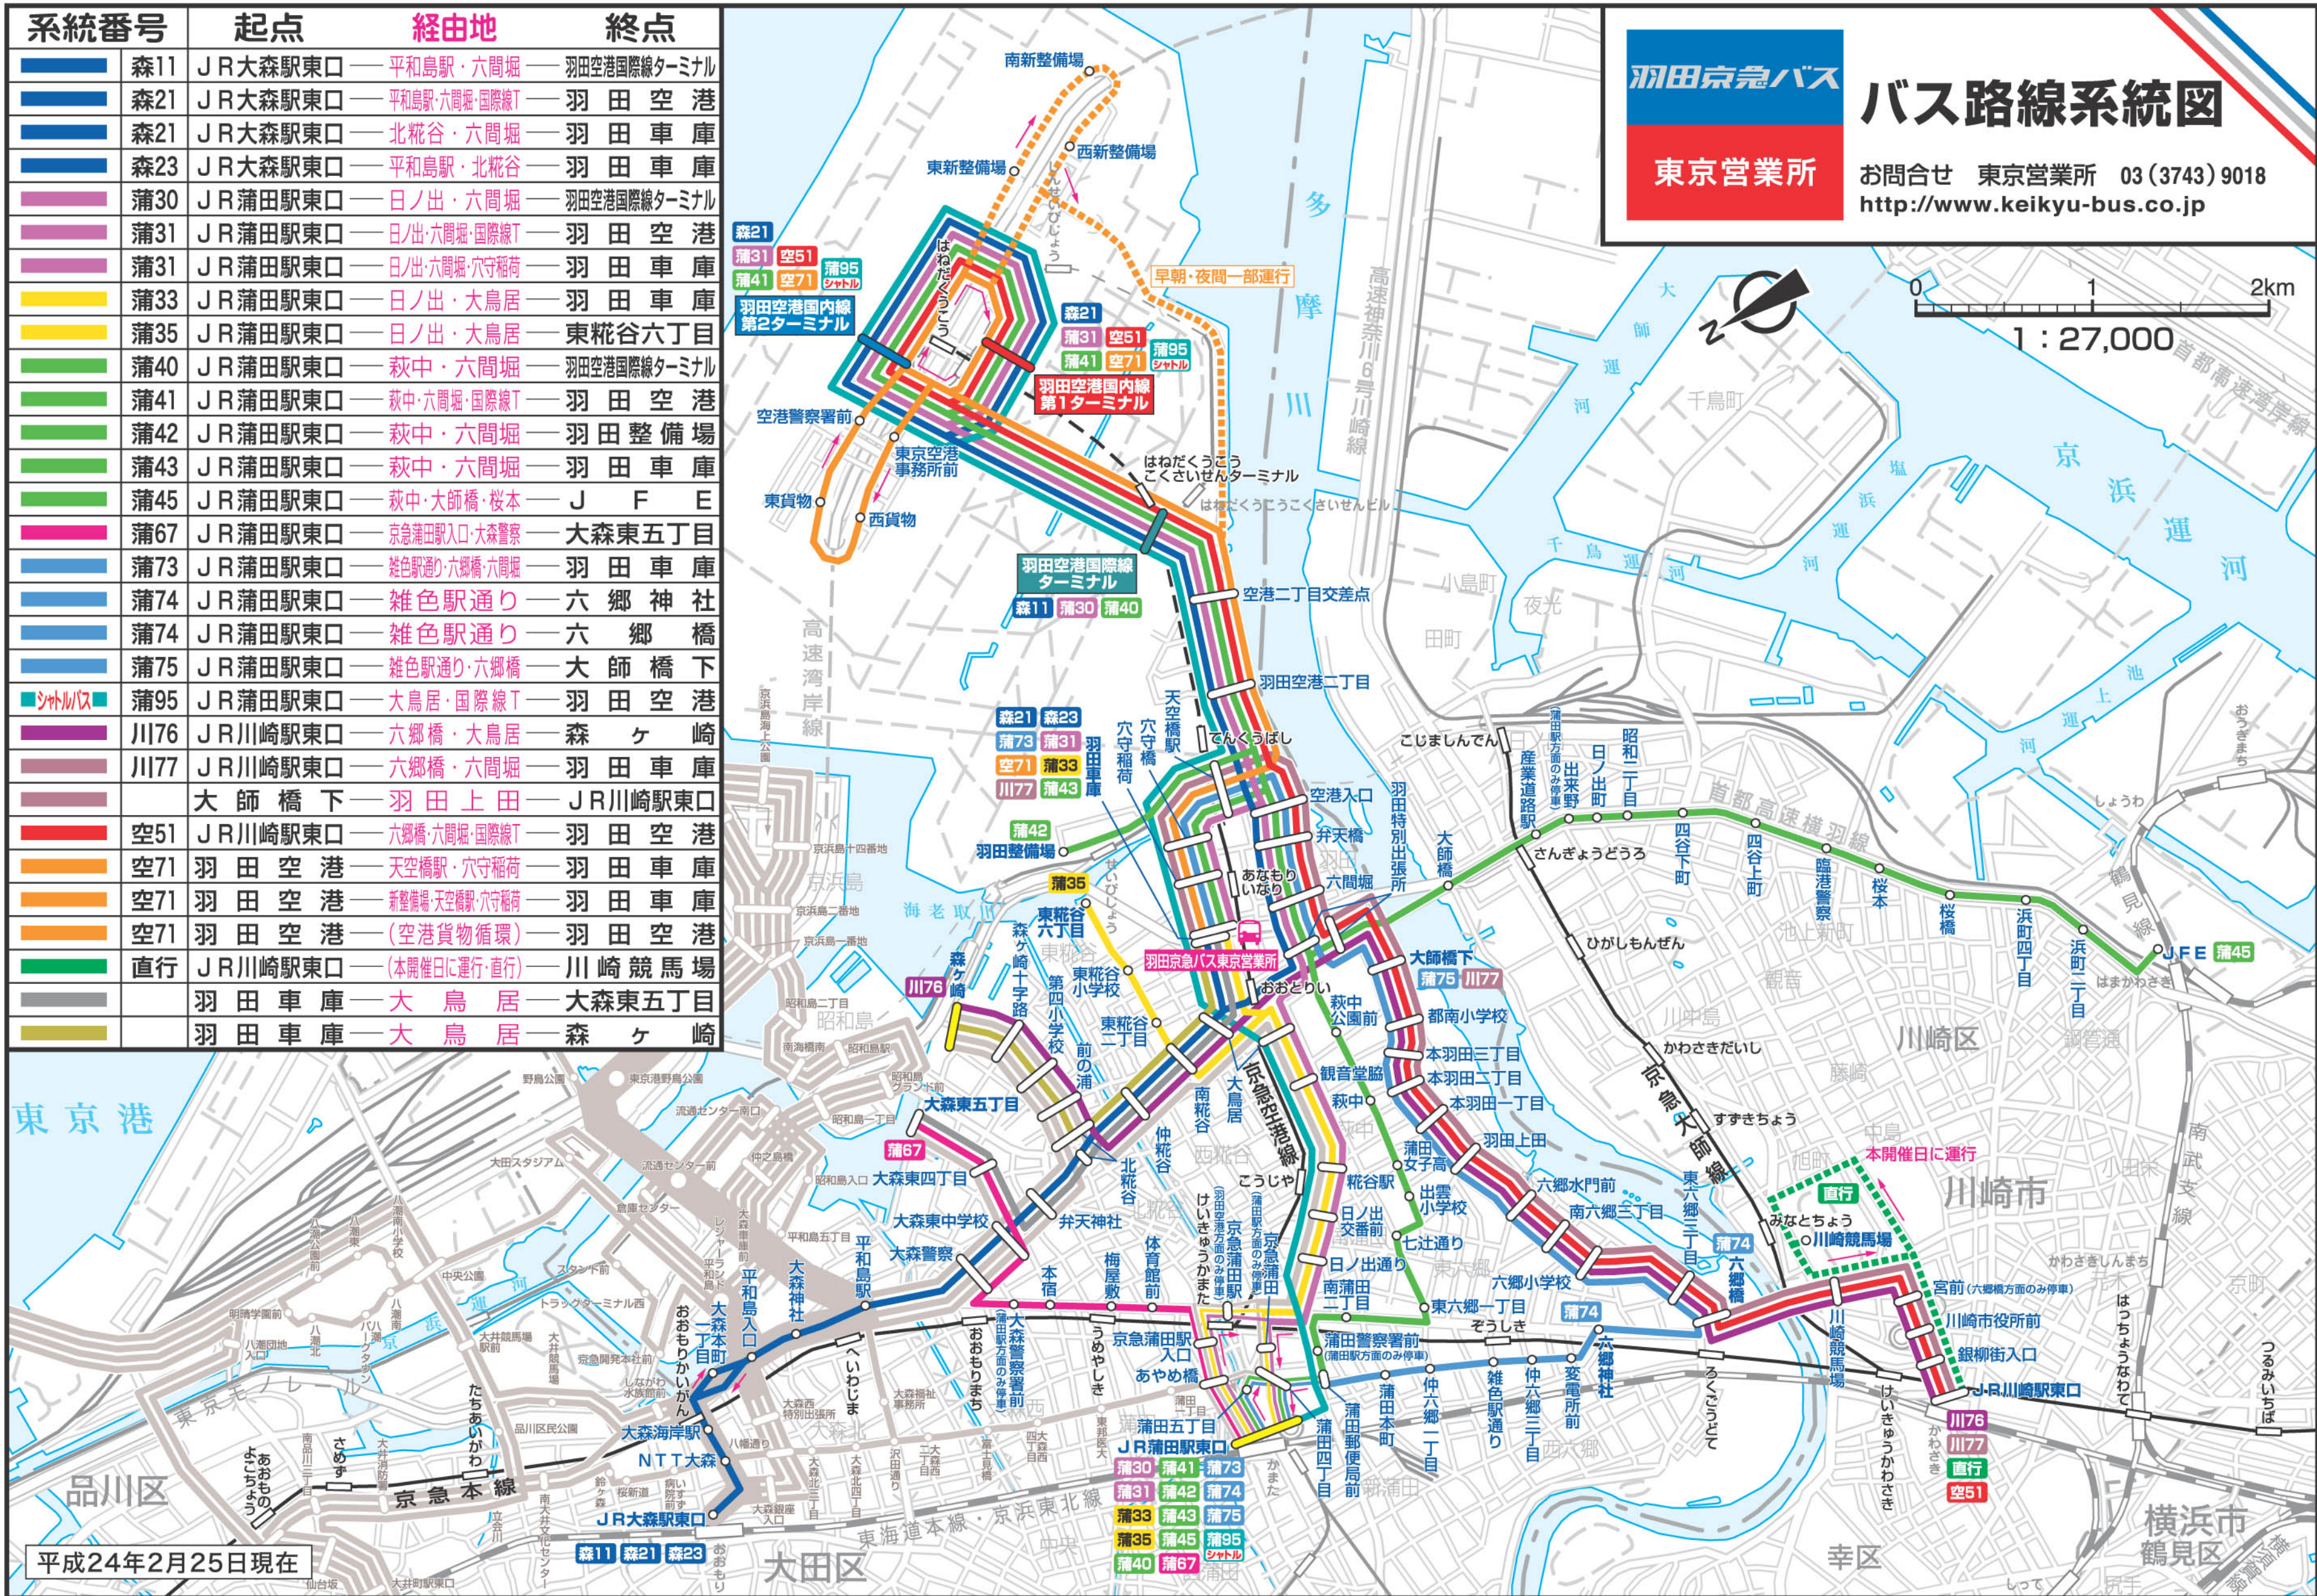

系統番号	起点	経由地	終点
森11	JR大森駅東口	平和島駅・六間堀	羽田空港国際線ターミナル
森21	JR大森駅東口	平和島駅・六間堀・国際線T	羽田空港
森21	JR大森駅東口	北糀谷・六間堀	羽田車庫
森23	JR大森駅東口	平和島駅・北糀谷	羽田車庫
蒲30	JR蒲田駅東口	日ノ出・六間堀	羽田空港国際線ターミナル
蒲31	JR蒲田駅東口	日ノ出・六間堀・国際線T	羽田空港
蒲31	JR蒲田駅東口	日ノ出・六間堀・穴守稲荷	羽田車庫
蒲33	JR蒲田駅東口	日ノ出・大鳥居	羽田車庫
蒲35	JR蒲田駅東口	日ノ出・大鳥居	東糀谷六丁目
蒲40	JR蒲田駅東口	萩中・六間堀	羽田空港国際線ターミナル
蒲41	JR蒲田駅東口	萩中・六間堀・国際線T	羽田空港
蒲42	JR蒲田駅東口	萩中・六間堀	羽田整備場
蒲43	JR蒲田駅東口	萩中・六間堀	羽田車庫
蒲45	JR蒲田駅東口	萩中・大師橋・桜本	J F E
蒲67	JR蒲田駅東口	京急蒲田駅入口・大森警察	大森東五丁目
蒲73	JR蒲田駅東口	雑色駅通り・六郷橋・六間堀	羽田車庫
蒲74	JR蒲田駅東口	雑色駅通り	六郷神社
蒲74	JR蒲田駅東口	雑色駅通り	六郷橋
蒲75	JR蒲田駅東口	雑色駅通り・六郷橋	大師橋下
蒲95	JR蒲田駅東口	大鳥居・国際線T	羽田空港
川76	JR川崎駅東口	六郷橋・大鳥居	森ヶ崎
川77	JR川崎駅東口	六郷橋・六間堀	羽田車庫
	大師橋下	羽田上田	JR川崎駅東口
空51	JR川崎駅東口	六郷橋・六間堀・国際線T	羽田空港
空71	羽田空港	天空橋駅・穴守稲荷	羽田車庫
空71	羽田空港	新整備場・天空橋駅・穴守稲荷	羽田車庫
空71	羽田空港	(空港貨物循環)	羽田空港
直行	JR川崎駅東口	(本開催日に運行・直行)	川崎競馬場
	羽田車庫	大鳥居	大森東五丁目
	羽田車庫	大鳥居	森ヶ崎

羽田京急バス

バス路線系統図

東京営業所

お問合せ 東京営業所 03(3743)9018

<http://www.keikyu-bus.co.jp>

平成24年2月25日現在