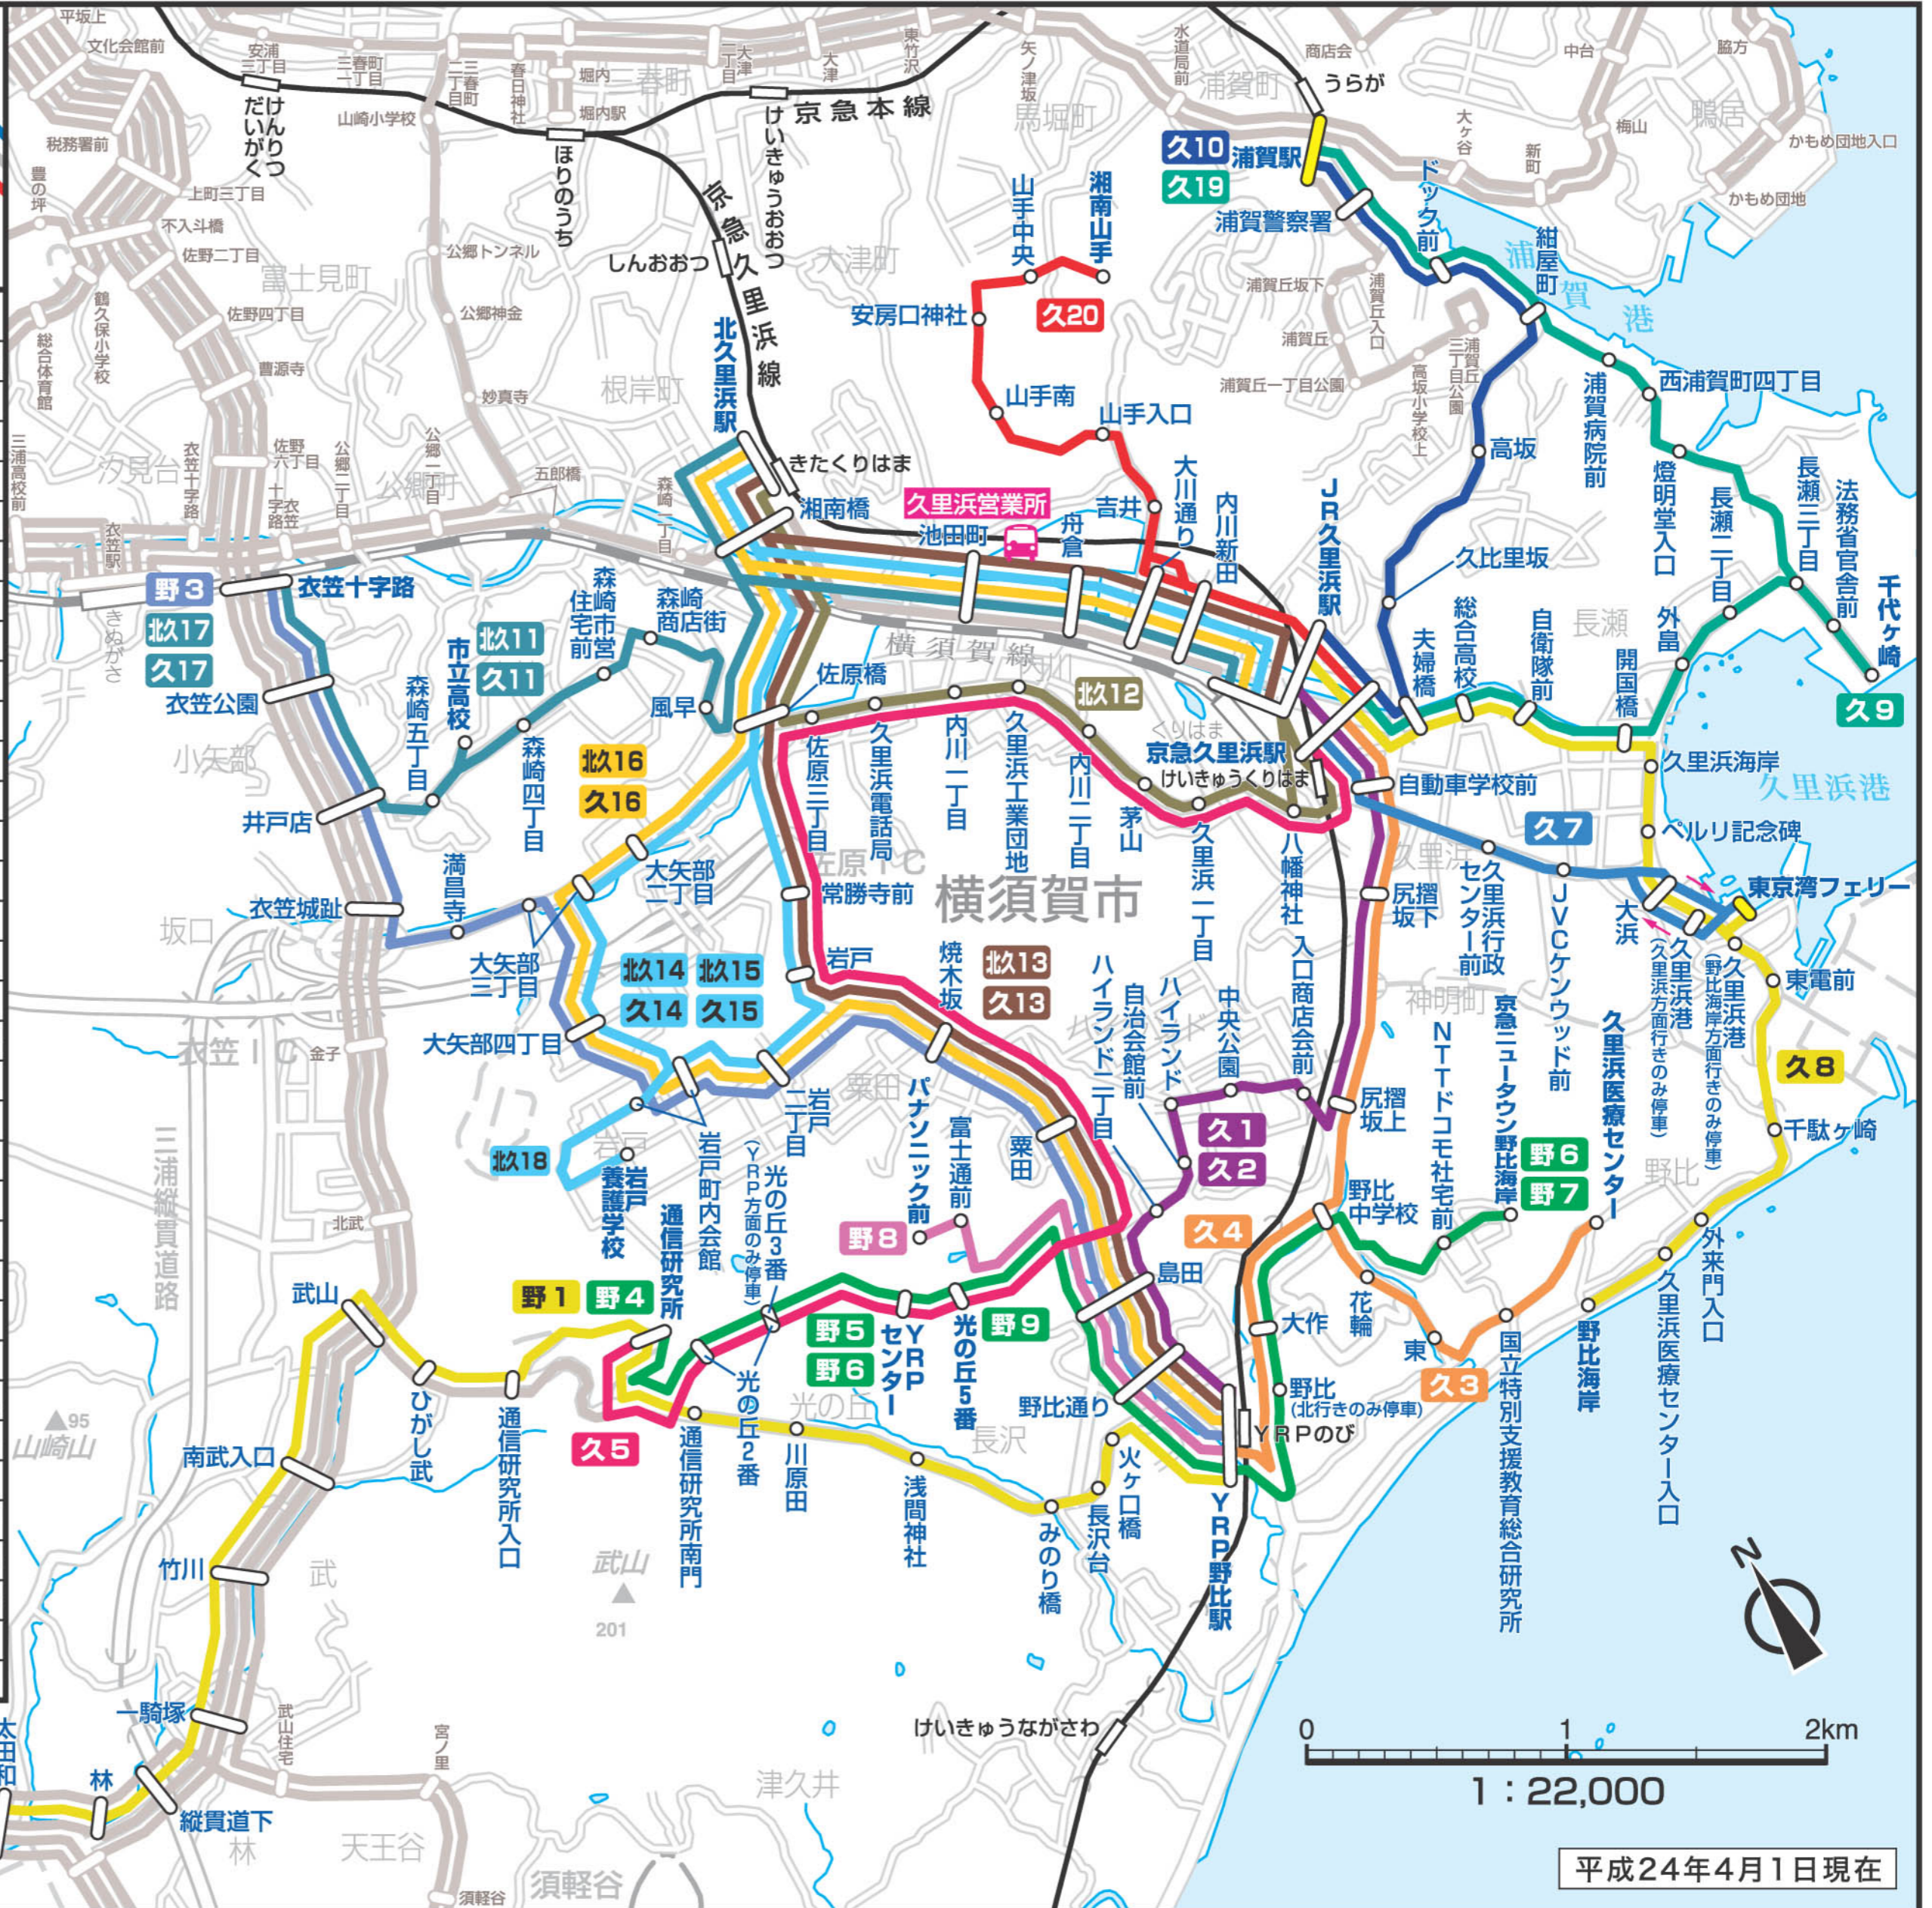

バス路線系統図

久里浜営業所

お問合せ 久里浜営業所 046(835)1211
http://www.keikyu-bus.co.jp/

系統番号	起点	経由地	終点
北久11	北久里浜駅	森崎団地	市立高校
北久12	京急久里浜駅	工業団地	北久里浜駅
北久13	北久里浜駅	岩戸	YRP野比駅
北久14	北久里浜駅・佐原橋	大矢部循環	北久里浜駅
北久15	北久里浜駅	大矢部循環	JR久里浜駅
北久16	北久里浜駅	大矢部	YRP野比駅
北久17	北久里浜駅	市立高校	衣笠十字路
北久18	北久里浜駅	大矢部・岩戸養護学校	北久里浜駅
久1	JR・京急久里浜駅	尻摺坂下	ハイランド
久2	JR・京急久里浜駅	ハイランド	YRP野比駅
久3	京急久里浜駅	野比中学校	久里浜医療センター
久4	京急久里浜駅	尻摺坂上	YRP野比駅
久5	京急久里浜駅	(急行)YRP	通信研究所
久7	京急久里浜駅	大浜	東京湾フェリー
久8	JR・京急久里浜駅	久里浜港	野比海岸
久9	京急久里浜駅	開国橋	千代ヶ崎
久10	JR・京急久里浜駅	高坂	浦賀駅
久11	JR久里浜駅	森崎団地	市立高校
久13	JR久里浜駅	岩戸	YRP野比駅
久14	JR久里浜駅	大矢部循環	北久里浜駅
久15	JR久里浜駅	大矢部循環	JR久里浜駅
久16	JR久里浜駅	大矢部	YRP野比駅
久17	JR久里浜駅	市立高校	衣笠十字路
久19	京急久里浜駅	千代ヶ崎	浦賀駅
久20	京急久里浜駅	安房口神社	湘南山手
野1	YRP野比駅	浅間神社	通信研究所
野2	YRP野比駅	通信研究所	横須賀市民病院
野3	YRP野比駅・岩戸二丁目	衣笠城址	衣笠十字路
野4	YRP野比駅	YRPセンター	通信研究所
野5	YRP野比駅	YRPセンター	光の丘2番
野6	光の丘2番	YRP野比駅	京急ニュータウン野比海岸
野7	YRP野比駅	野比中学校	京急ニュータウン野比海岸
野8	YRP野比駅	島田	パナソニック前
野9	YRP野比駅	島田	光の丘5番

平成24年4月1日現在