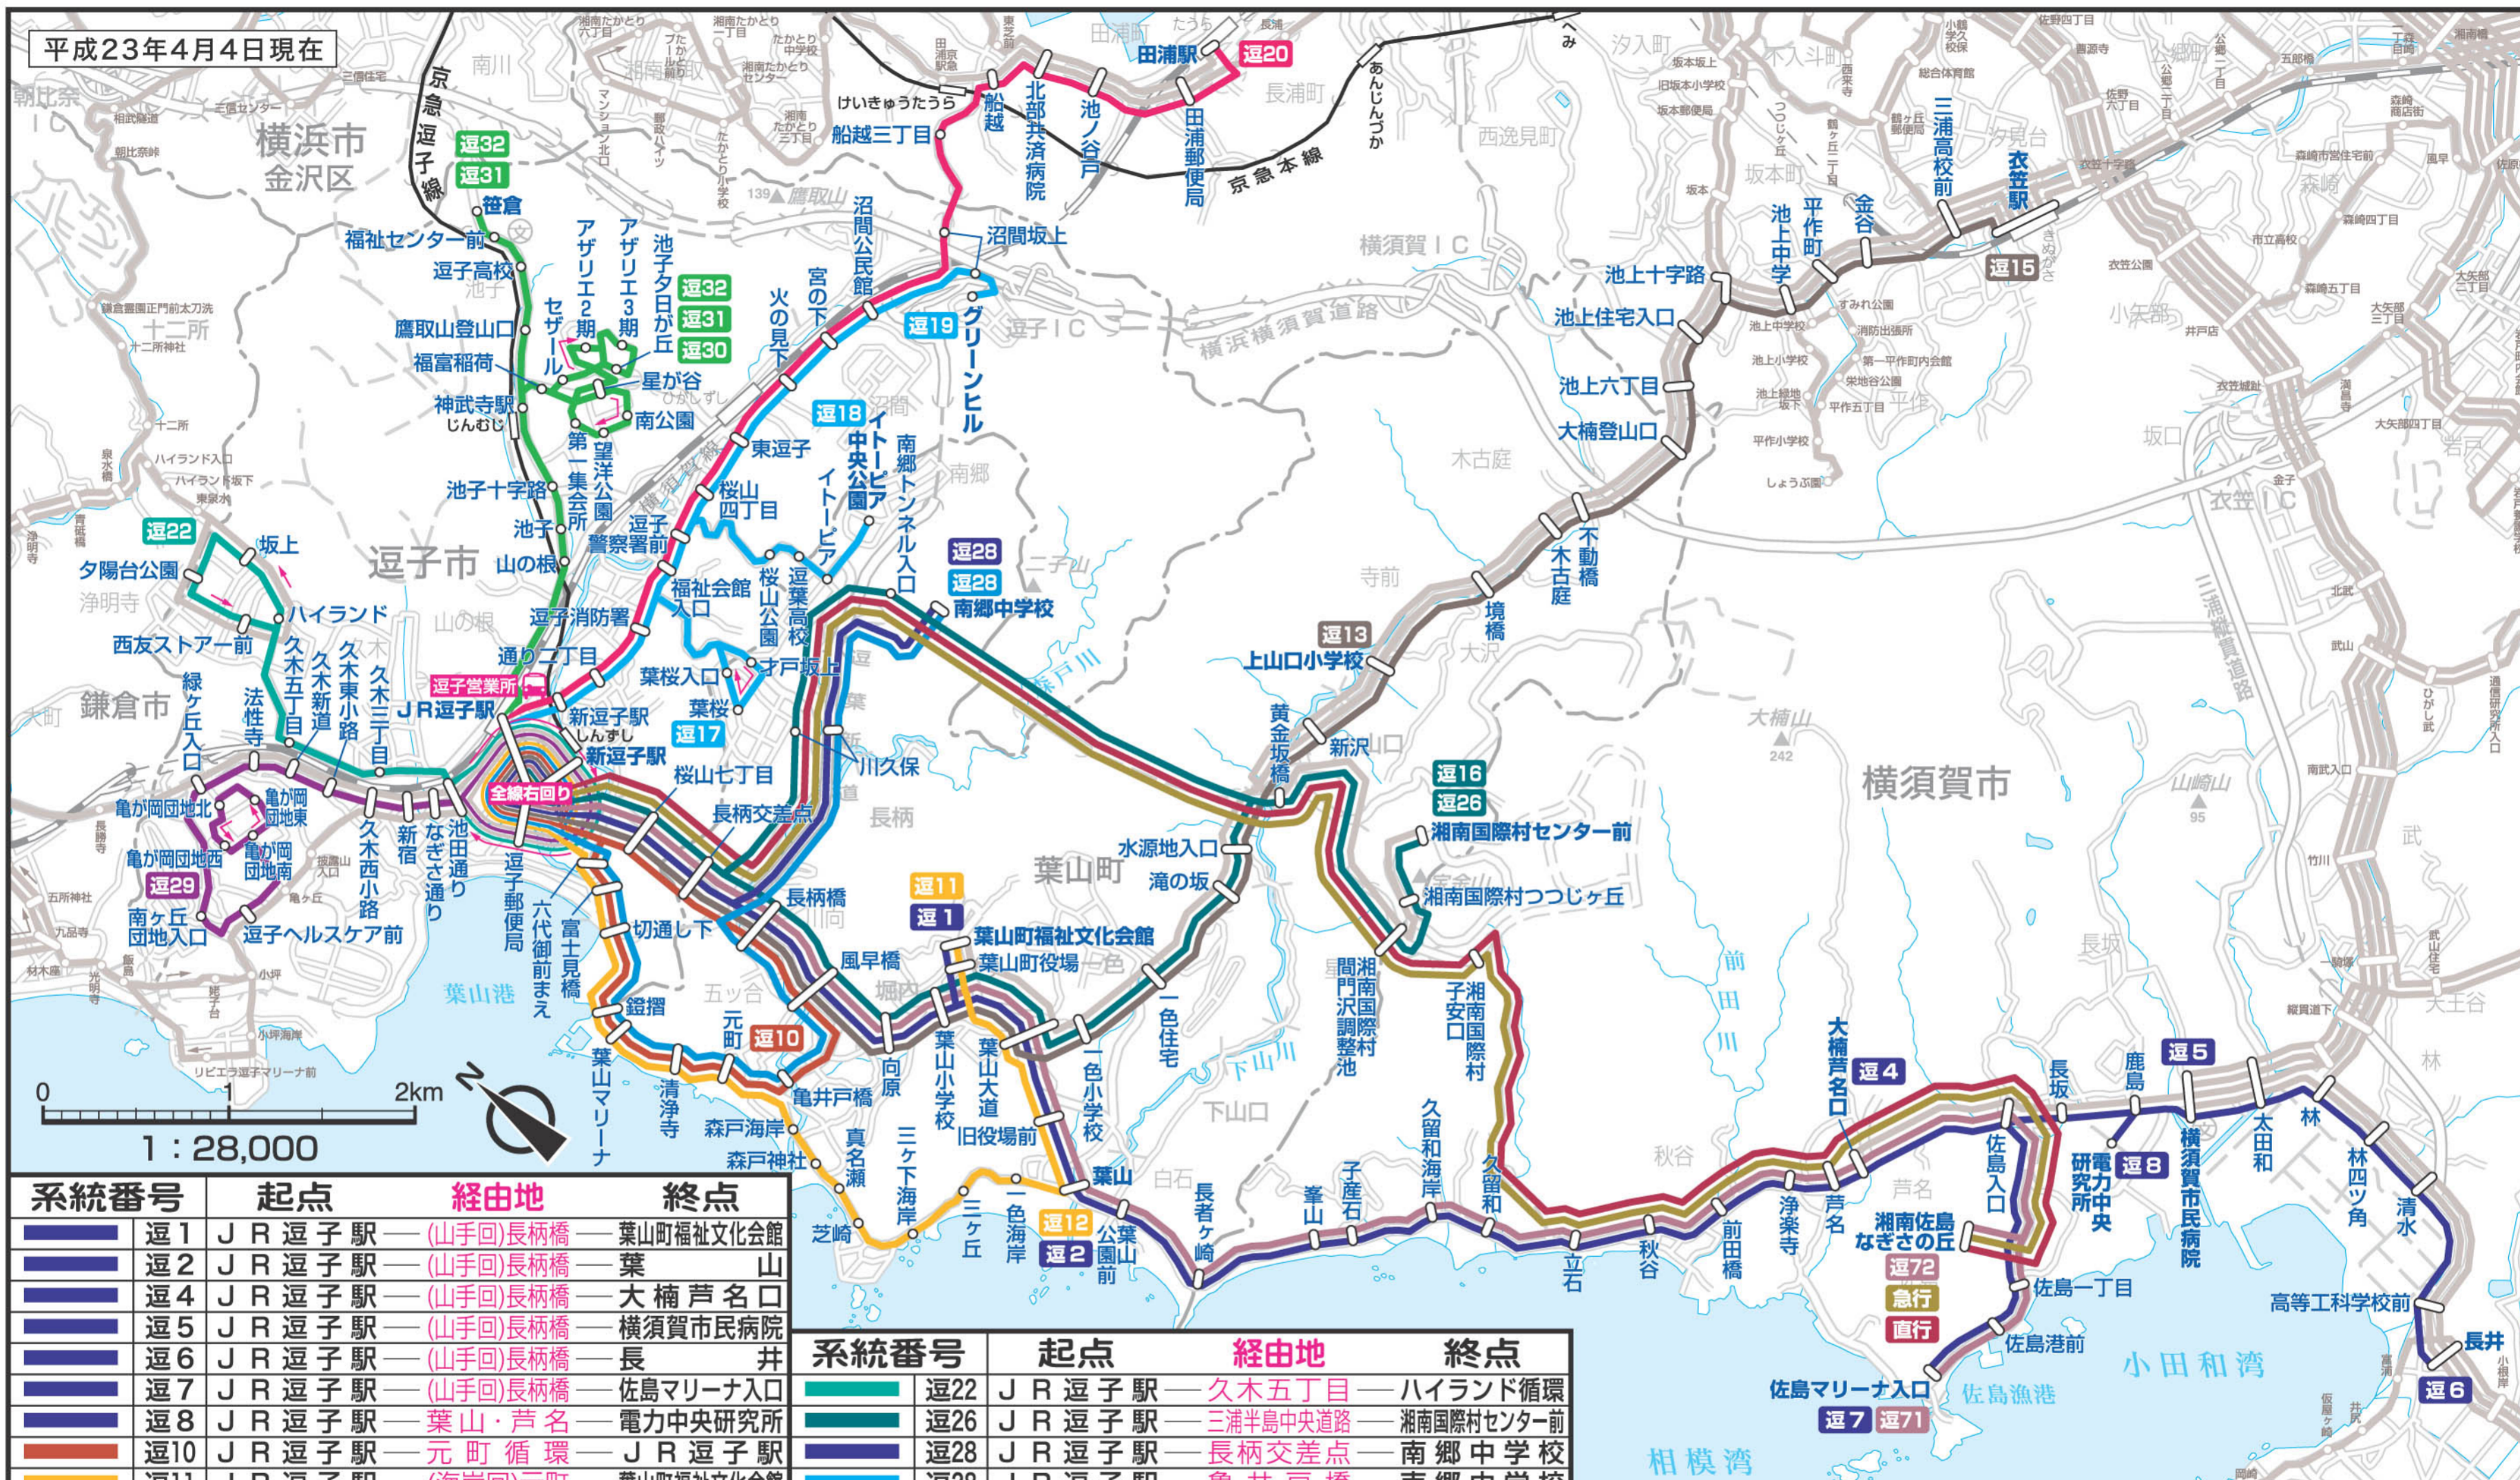

平成23年4月4日現在

系統番号	起点	経由地	終点
逗1	J R 逗子 駅	(山手回)長柄橋	葉山町福祉文化会館
逗2	J R 逗子 駅	(山手回)長柄橋	葉山
逗4	J R 逗子 駅	(山手回)長柄橋	大楠 芦名口
逗5	J R 逗子 駅	(山手回)長柄橋	横須賀市市民病院
逗6	J R 逗子 駅	(山手回)長柄橋	長井
逗7	J R 逗子 駅	(山手回)長柄橋	佐島マリーナ入口
逗8	J R 逗子 駅	葉山・芦名	電力中央研究所
逗10	J R 逗子 駅	元町 循環	J R 逗子 駅
逗11	J R 逗子 駅	(海岸回)元町	葉山町福祉文化会館
逗12	J R 逗子 駅	(海岸回)元町	葉山
逗13	J R 逗子 駅	葉山 大道	上山口小学校
逗15	J R 逗子 駅	葉山 大道	衣笠 駅
逗16	J R 逗子 駅	葉山 大道	湘南国際村センター前
逗17	J R 逗子 駅	逗子 消防署	葉山
逗18	J R 逗子 駅	逗子 警察署前	イトーピア中央公園
逗19	J R 逗子 駅	東逗子 駅	グリーンヒル
逗20	J R 逗子 駅	東逗子 駅	田浦 駅

系統番号	起点	経由地	終点
逗22	J R 逗子 駅	久木五丁目	ハイランド循環
逗26	J R 逗子 駅	三浦半島中央道路	湘南国際村センター前
逗28	J R 逗子 駅	長柄交差点	南郷中学校
逗28	J R 逗子 駅	亀井戸橋	南郷中学校
逗29	J R 逗子 駅	亀が岡団地循環	J R 逗子 駅
逗30	J R 逗子 駅	アザリエ	J R 逗子 駅
逗31	J R 逗子 駅	笹倉→アザリエ	J R 逗子 駅
逗32	J R 逗子 駅	アザリエ→笹倉	J R 逗子 駅
逗71	J R 逗子 駅	葉山・湘南佐島なぎさの丘	佐島マリーナ入口
逗72	J R 逗子 駅	葉山・大楠芦名口	湘南佐島なぎさの丘
直行	J R 逗子 駅	(シャトルバス)	湘南佐島なぎさの丘
急行	J R 逗子 駅	(シャトルバス) 芦名	湘南佐島なぎさの丘

**京浜急行バス**