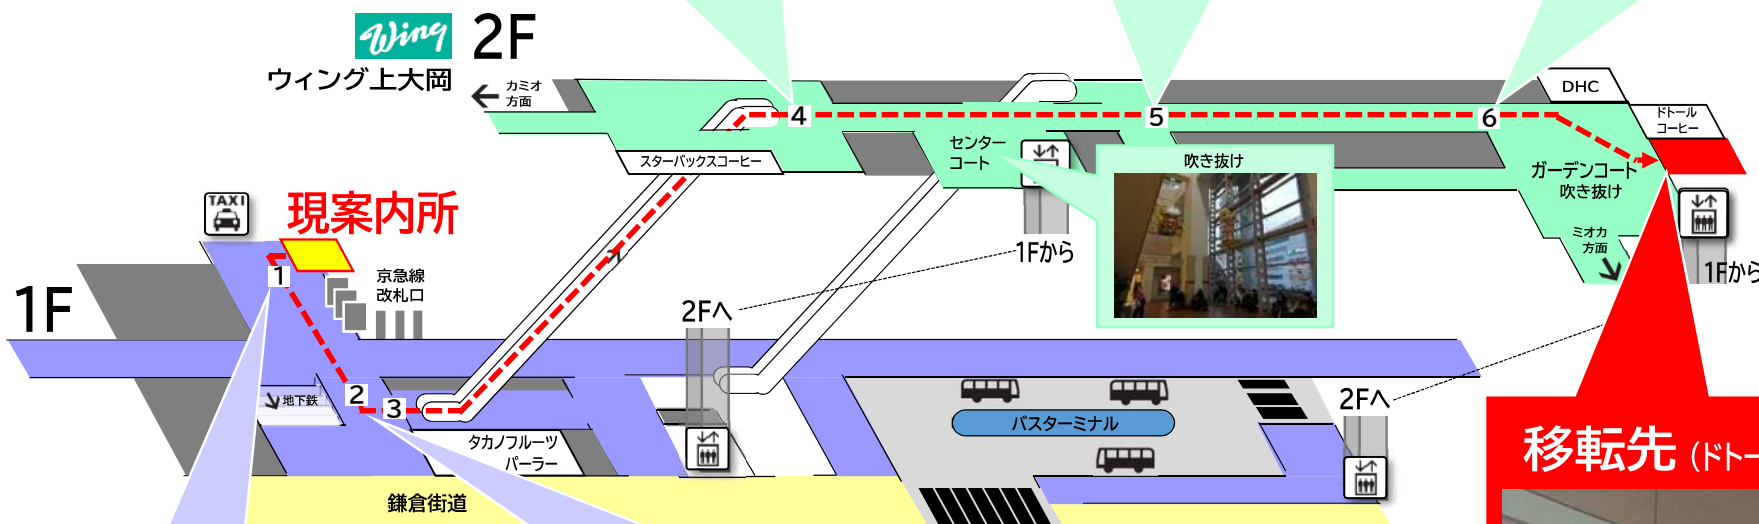

上大岡案内所 移転先のご案内

ウィング上大岡
2F ガーデンコート

2021年9月30日(木)は移転準備のため、
窓口はお休みとさせていただきます。

4 2階でエスカレータを降り、
正面右手の通路を進む

5 吹き抜け空間（センターコート）を
通り過ぎ、更にまっすぐ進む

6 円形の吹き抜け空間（ガーデンコート）の、
エスカレータ乗り口側へまっすぐ進む

移転先 (ドトールコーヒー となり)

1 きっぷうりば・京急線改札口を通り過ぎ、
鎌倉街道方面へ

2 鎌倉街道手前の左側にある、
京急百貨店・ウィング上大岡入口へ

3 正面のエスカレーターで、
2階へ上る (オフィスタワー方面へ)